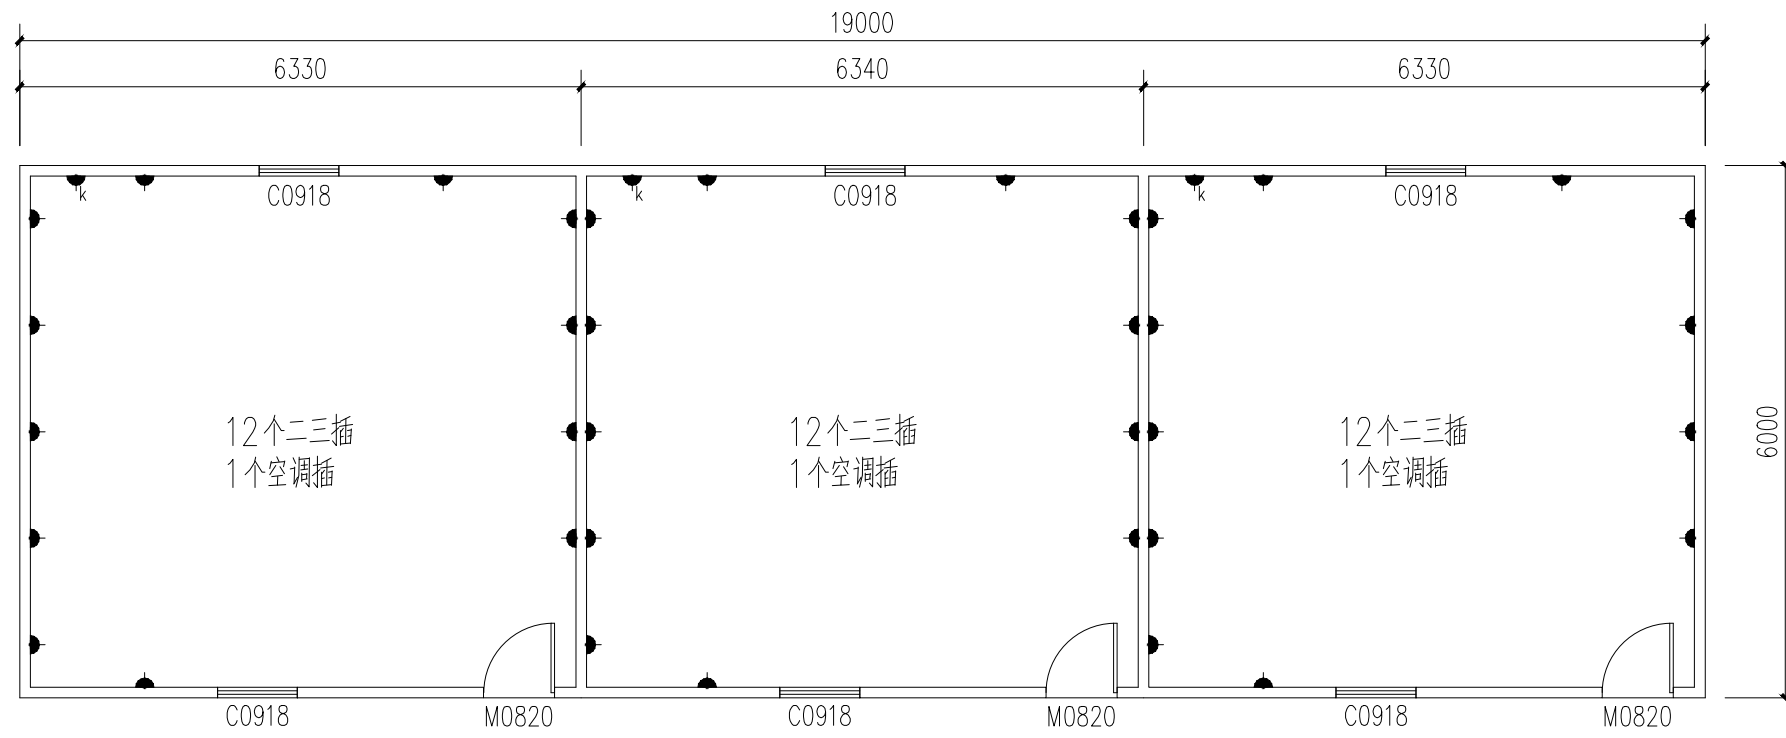

新建板房平面图 1:75

新建板房天花平面图 1:75

新建板房插座平面图 1:75

新建板房照明平面图 1:75

新建板房正立面图 1:75

新建板房背立面图 1:75

新建板房侧立面图 1:75